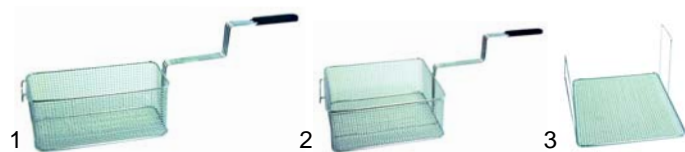

Fig.	Réf.	Description	Modèle	Réf. C.
1	375237	thermostat		Y1600
2	550060	étrier	KFE4, KFE8	Y44600
3	300091	commutateur		Y16200
4	110783	manette		0000Y04300

Fig.	Réf.	Description	Modèle	Réf. C.
1	970215	panier	SKF_E, TF_E,	Y47700
2	970222	grille de fond	CF10E4, CF10DE4	Y47800