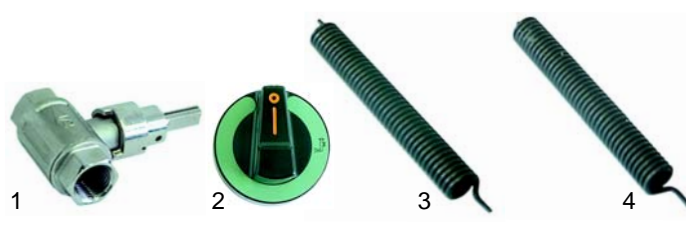

Fig.	Réf.	Description	Modèle	Réf. C.
1	375270	thermostat		X49800
2	550060	étrier	CBRE8	X44600
3	300002	commutateur		X40900
4	110454	manette		0000X00300

Fig.	Réf.	Description	Modèle	Réf. C.
1	416046	2560W/240V		Y10400
2	380262	protection, 32A, 3 contacts fermés + 1 contact ouvert	KBRE, KBRE12	Y11100
3	380244	protection, 25A, 3 contacts fermés + 1 contact fermé		Y10000
4	390229	thermostat de sécurité		Y16500
5	359041	lampe témoin, 230V		X50900
6	359042	lampe témoin, 230V		X41200