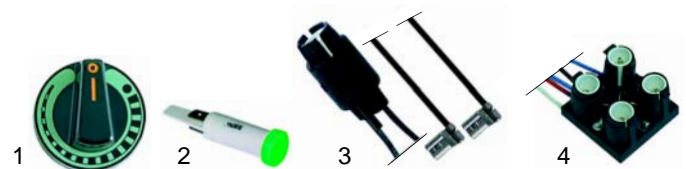

Plaques vitrocéramiques

Fig.	Réf.	Description	Modèle	Réf. C.
1	490113	1700W/230V		Y12207
2	490116	1200W/230V	CCV80E, CCV81E	Y12208
3	380015	doseur d'énergie, à 1 circuit		Y12206

Fig.	Réf.	Description	Modèle	Réf. C.
1	490114	2220W/230V		Y12409
2	380027	doseur d'énergie, à 2 circuits	C2V, C4V, C4VFE,	Y12407
3	490050	2500W/230V	C4VFLE	Y12408
4	380015	doseur d'énergie, à 1 circuit		Y12406