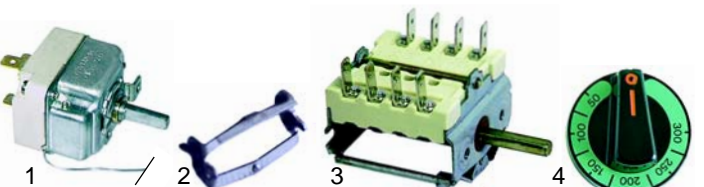

Sauteuses basculantes (électrique)

Fig.	Réf.	Description	Modèle	Réf. C.
1	416045	résistance, 2900W/230V		X48100
2	380261	contacteur, 32A, 3 contacts fermés + 1 contact fermé	CBRE8	X55300
3	390227	thermostat de sécurité		X49900
4	359041	lampe témoin, 230V		X50900
5	359042	lampe témoin, 230V		X41200