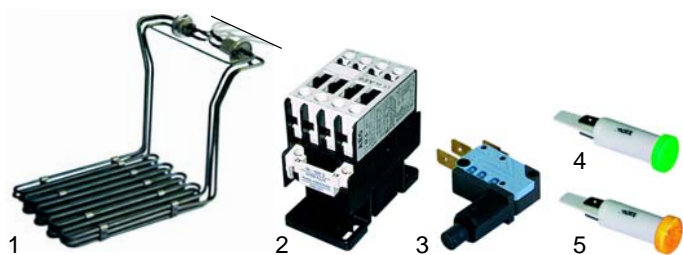

Friteuses (électrique)

Fig.	Réf.	Description	Modèle	Réf. C.
1	415257	6000W/3x230V	SKF_E,	X46200
2	380244	contacteur, 25A	CF10E4,	Y10000
3	345350	micro-rupteur	CF10DE6,	R31600
4	359041	lampe témoin, 230V	TF_E	X50900
5	359042	lampe témoin, 230V		X41200