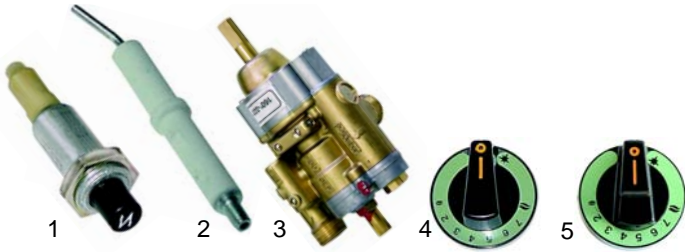

Fig.	Réf.	Description	Modèle	Réf. C.
1	105105	brûleur	C_FFG, C_FFGP,	X20400
2	100046	veilleuse	C2FTPFG,	X13500
3	102045	thermocouple, 1500mm	C2FTPFG, K_FFG,	X14900
4	100175	câble pour bougie d'allumage	KTPFG, K2FTPFG	X40300