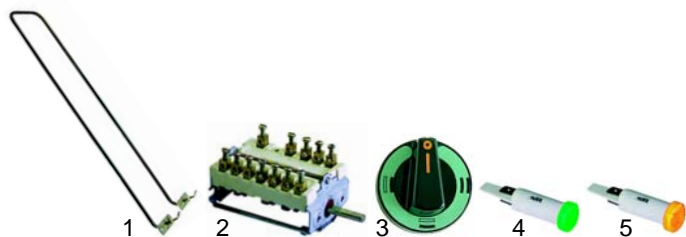

Fig.	Réf.	Description	Modèle	Réf. C.
1	700013	charnière/gauche	C_FFLEP, C_PFLE, CFFLE, CC81E,	X68021
2	700014	charnière/droite	CCQ81E, CC120E,	X68020
3	700003	support	CCQ120E, CCG81E,	X68006
4	900231	joint de porte	CCV81E, C4VFLE	X68201