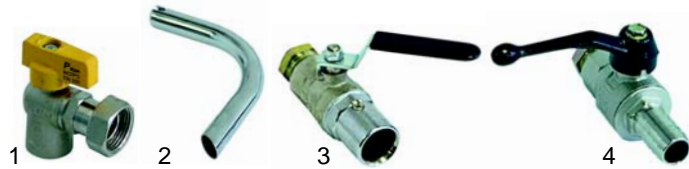

Fig.	Réf.	Description	Modèle	Réf. C.
1	345665	commutateur		X40700
2	110773	manette		0000X00600
3	345350	micro-rupteur		R31600
4	345351	écrou		R3160D

Fig.	Réf.	Description	Modèle	Réf. C.
1	514215	robinet à boisseau sphérique	7S_, 15PSE	M75300
2	514200	robinet à boisseau sphérique		0000X15200
3	514201	bec	10S_, 15PE, 15DPE	B10700
4	514212	robinet à boisseau sphérique		0000X15300