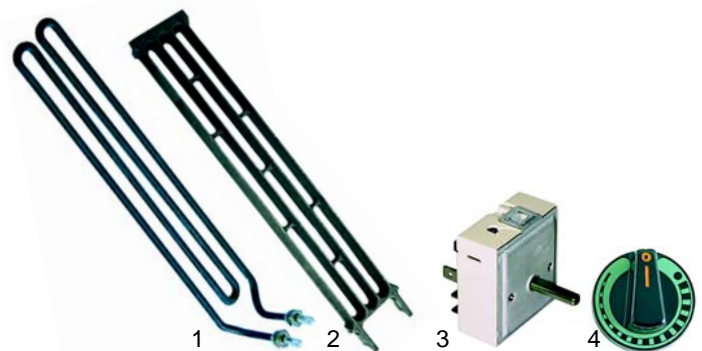

Grils électriques

Fig.	Réf.	Description	Modèle	Réf. C.
1	416000	1500W/230V		Y00200
2	210160	grille en fonte	SKR40W, SKR60E	A71300
3	380015	doseur d'énergie		X44400
4	110772	manette		0000X01300S

Fig.	Réf.	Description	Modèle	Réf. C.
1	380238	contacteur, 20A		Y10100
2	300095	commutateur, 32A	SKR40W, SKR60E	X40600
3	345665	commutateur, 16A		X40700
4	110773	manette		0000X00600S