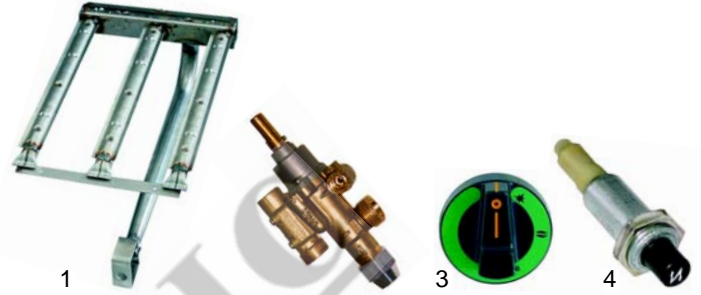

Fig.	Réf.	Description	Modèle	Réf. C.
1	100003	piezo		M00500
2	100176	câble pour bougie d'allumage 1 m	CCTP_ C2FTP_	X41000
3	101086	robinet à gaz		0000Y21400
4	110777	manette		1000X00800

Fig.	Réf.	Description	Modèle	Réf. C.
1	105302	brûleur		Y22000
2	101086	robinet à gaz	KTP, KTPFG, K2FTPFG	0000Y21500
3	110801	manette		0000Y03700
4	100003	Piezo		M00500