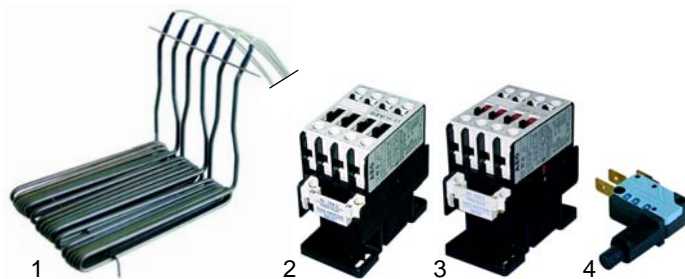

Friteuses (électrique)

Fig.	Réf.	Description	Modèle	Réf. C.
1	415257	6000W/3x230V	SKF_E,	X46200
2	380244	contacteur, 25A	CF10E4,	Y10000
3	345350	micro-rupteur	CF10DE6,	R31600
4	359041	lampe témoin, 230V	TF_E	X50900
5	359042	lampe témoin, 230V		X41200