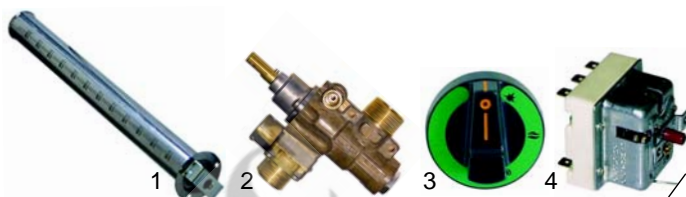

Fig.	Réf.	Description	Modèle	Réf. C.
1	514208	robinet à eau		M75600
2	110784	manette	KBRG, KBRE,	0000Y04500
3	690548	ressort/droite	KBRG12, KBRE12	Y71500
4	690549	ressort/gauche		Y71800

Marmites (gaz)

Fig.	Réf.	Description	Modèle	Réf. C.
1	105257	brûleur		Y22100
2	101093	robinet à gaz	KP_G, KPI_G,	Y71300
3	110801	manette	KP_GA, KPI_GA	0000Y03700
4	375350	thermostat de sécurité		Y16600