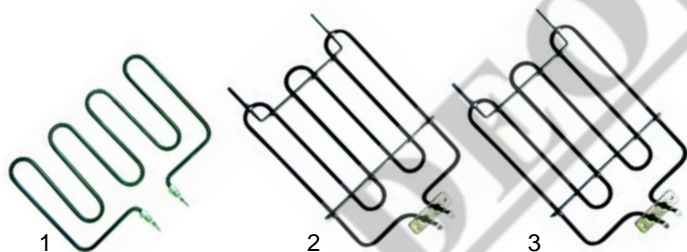

G Salamandres (électrique)

Fig.	Réf.	Description	Modèle	Réf. C.
1	416049	2800W/230V	S105	X48900
2	415347	1600W/230V	S205, S600E, S680E	X47800
3	416009	2300W/230		-

Fig.	Réf.	Description	Modèle	Réf. C.
1	380015	doseur d'énergie	S105, S205,	X44400
2	110772	manette	S600E, S680E	0000X01300
3	359041	lampe témoin		X50900