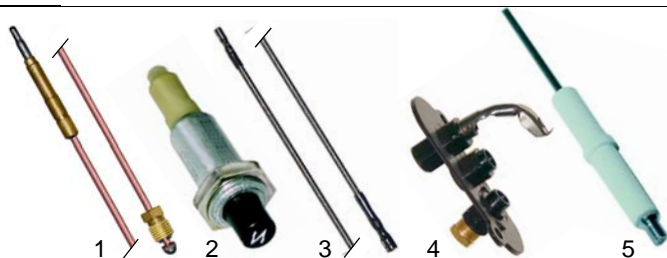

Fig.	Réf.	Description	Modèle	V-Nr.
1	102041	thermocouple, 600mm	SKT_G/GR/GLR,	X14200
2	100003	piezo	SKT_GC, CFTG_	M00500
3	100015	câble pour bougie d'allumage, 600mm	CFTGR_	X40100
4	100050	veilleuse	CFTGLR8, CFTG_C, TT_G	X13000
5	100701	bougie	KFTG_	X13001