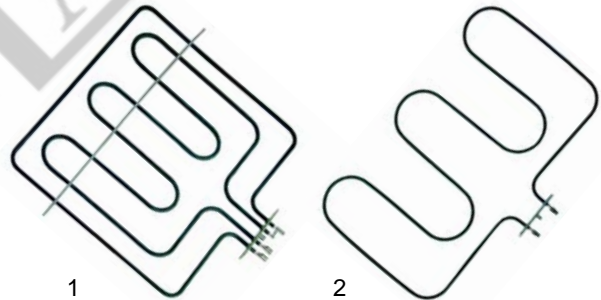

Fours (électrique)

Fig.	Réf.	Description	Modèle	Réf. C.
1	601054	moteur, compl., 230V	CC80E, CCQ80E,	X68003 + X68038
2	415251	2500W/230V	CCV81E, SKC40G, SKC80G	X68002
3	359041	lampe témoin, 230V		X50900
4	359042	lampe témoin, 230V		X41200