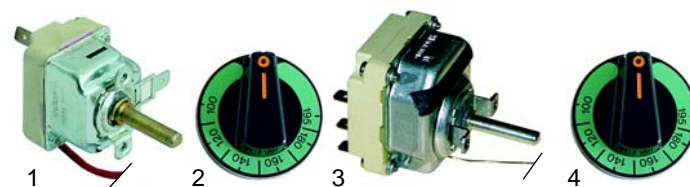

Fig.	Réf.	Description	Modèle	Réf. C.
1	375237	thermostat, 1-pôle	-4_, -7SE, 7DSE	X49400
2	110455	manette		0000X00700
3	375097	thermostat de sécurité, 3-pôle	-6_, 7SET, 7DSET, -10_	X43800
4	110455	manette		0000X00700