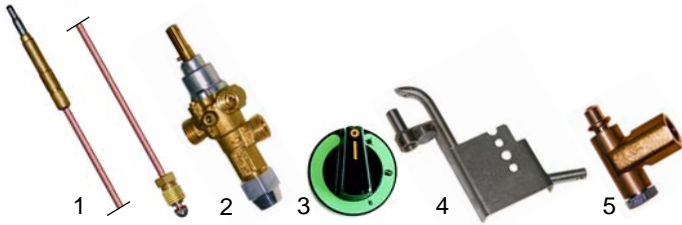

Foyers de cuisson (Groupe C) avec veilleuse

Fig.	Réf.	Description	Modèle	Réf. C.
1	103069	chapeau de brûleur, Ø 75mm		X21600
2	105297	embase de brûleur, Ø 75mm		X22200
3	103070	chapeau de brûleur, Ø 95mm		X21700
4	105298	embase de brûleur, Ø 95mm		X22100
5	105300	chapeau de brûleur, Ø 110mm		X21800
6	105299	embase de brûleur, Ø 110mm		X21200
7	104108	porte injecteur		X16100
8	104105	pipe de brûleur für Ø 75mm		X21300
8	104107	pipe de brûleur für Ø 95mm		X21400
8	105301	pipe de brûleur, Ø 110mm		X21500

G

Adaptables pour Giga

Accessoires foyers de cuisson avec veilleuse

Fig.	Réf.	Description	Modèle	Réf. C.
1	102040	thermocouple, 500mm, M9x1		X13900
1	102042	thermocouple, 850mm, M9x1	C_FP, C_FFEP/ EG, C_FFLEP/ EG, C2FTPFP/ EG, T_FP	X14800
2	101397	robinet à gaz PEL21	2000X10500 3000X10500	
3	110771	manette		0000X00800
4	100099	veilleuse		Y20300
5	100881	support inférieur		Y19900