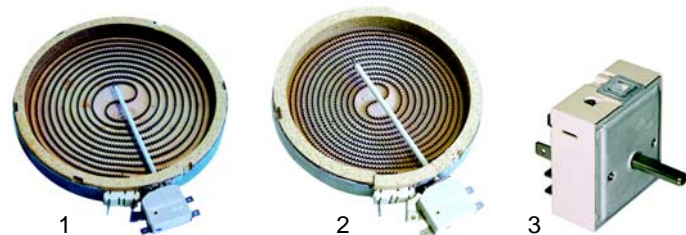

Plaques vitrocéramiques

Fig.	Réf.	Description	Modèle	Réf. C.
1	490113	1700W/230V		Y12207
2	490116	1200W/230V	CCV80E, CCV81E	Y12208
3	380015	doseur d'énergie, à 1 circuit		Y12206

Fig.	Réf.	Description	Modèle	Réf. C.
1	490114	2220W/230V		Y12409
2	380027	doseur d'énergie, à 2 circuits	C2V, C4V, C4VFE,	Y12407
3	490050	2500W/230V	C4VFLE	Y12408
4	380015	doseur d'énergie, à 1 circuit		Y12406