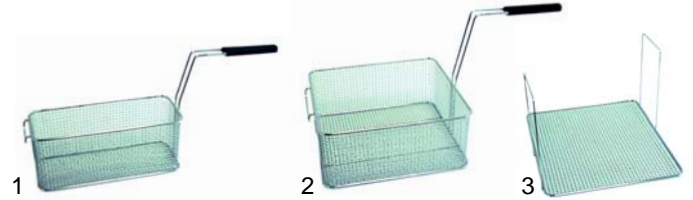

sans image!

Fig.	Réf.	Description	Modèle	Réf. C.
1	970214	panier, 1/2	SKF_G/GM,	Y47900
2	970217	panier, 1/1	TF_G	X62000
3	970219	grille de fond	CF10G4M,	X62200
			CF10DG8/M	

Fig.	Réf.	Description	Modèle	Réf. C.
1	105106	brûleur avec pont d'allumage		X22900
2	105107	brûleur	CF_G4,	X23000
3	101162	régulateur Novasit	CF_DG8,	0000X11400
4	101312	micro-rupteur	KFG_	X49000