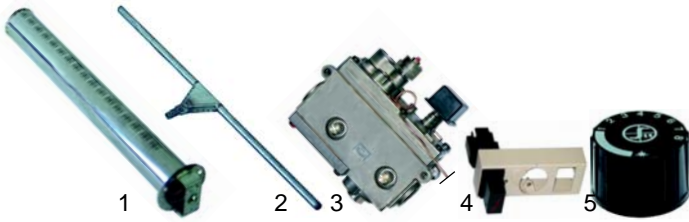

Fig.	Réf.	Description	Modèle	Réf. C.
1	970265	panier, 1/2		Y45900
2	970266	panier, 1/1	KFE4, KFE8	Y466000
3	970267	grille de fond		Y4100

G Adaptables pour Giga

Sauteuses basculantes

Fig.	Réf.	Description	Modèle	Réf. C.
1	105110	brûleur	CBRG8	X20600
2	105111	pont d'allumage		X20700
3	101132	contrôleur Minisit		Y17400
4	101136	piezo		Y17400
5	110068	manette		Y17400