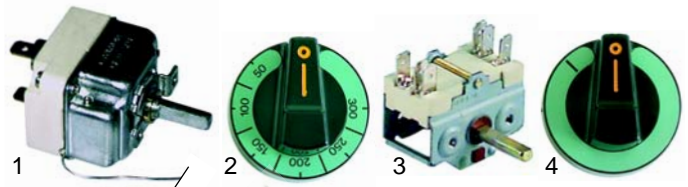

Fig.	Réf.	Description	Modèle	Réf. C.
1	375353	thermostat de sécurité		Y16500
2	345350	micro-rupteur	KBRG,	R31600
3	359041	lampe témoin, 230V	KBRG12	X50900
4	359042	lampe témoin, 230V		X41200

Fig.	Réf.	Description	Modèle	Réf. C.
1	390068	thermostat		X43600
2	110785	manette	KBRG, KBRG12	0000Y04900
3	300140	commutateur		X51300
4	110786	manette		0000Y04400