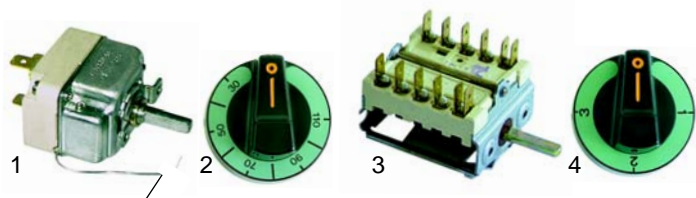

Marmites (électrique)

Fig.	Réf.	Description	Modèle	Réf. C.
1	416048	6000W/230V		Y15300
2	380262	contacteur 32A, 3 contacts fermés + 1 contact fermé	KPI_E, KPI_EA	Y11100
3	375350	thermostat de sécurité		Y16600
4	359041	lampe témoin, 230V		X50900
5	359042	lampe témoin, 230V		X41200