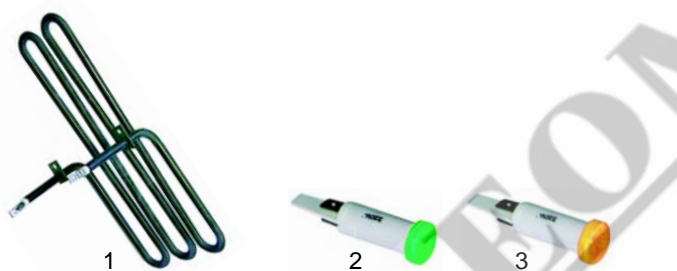

Fig.	Réf.	Description	Modèle	Réf. C.
1	359041	lampe témoin		X50900
2	359042	lampe témoin	SKR40W, SKR60E	X41200
3	514200	robinet à boisseau sphérique		0000X15600
4	514201	bec		B10700

Poêles (électrique)