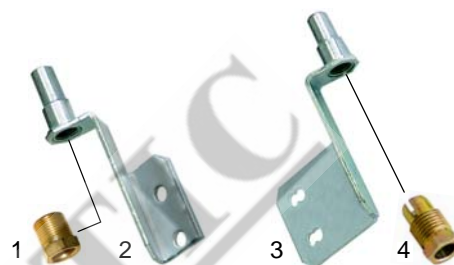

Accessoires foyers de cuisson (Groupe B)

Fig.	Réf.	Description	Modèle	Réf. C.
1	102041	thermocouple 600/M9x1		X14200
2	101491	robinet à gaz PEL20S sans veilleuse	SKC_FFE/G, C_F, C_FFE/G	01000X10100 02000X10400
3	110049	manette	C_FFLE/G	0000X00100
4	100733	bougie 600mm	C2FTPFE/G	X14500
5	100003	Piezo	T_F	M00500