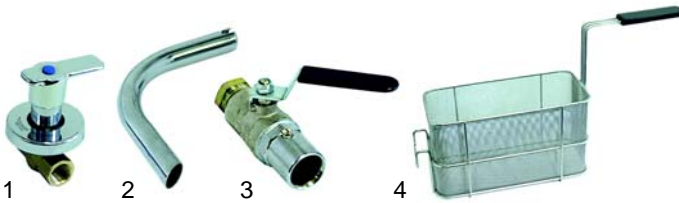

Fig.	Réf.	Description	Modèle	Réf. C.
1	514210	robinet à eau		X1800
2	514200	robinet à boisseau sphérique	SKCP60E,	0000X15600
3	514201	bec	TCP60E	310700
4	970216	panier		X62600