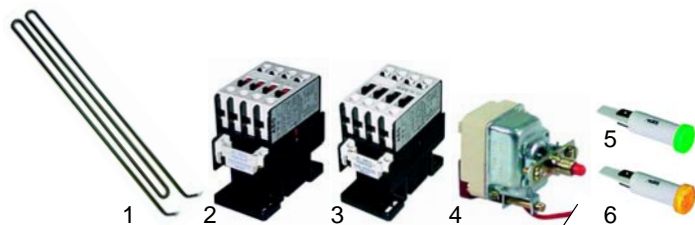

Fig.	Réf.	Description	Modèle	Réf. C.
1	375270	thermostat		X49800
2	550060	étrier	CBRE8	X44600
3	300002	commutateur		X40900
4	110454	manette		0000X00300

Fig.	Réf.	Description	Modèle	Réf. C.
1	416046	2560W/240V		Y10400
2	380262	protection, 32A, 3 contacts fermés + 1 contact ouvert	KBRE, KBRE12	Y11100
3	380244	protection, 25A, 3 contacts fermés + 1 contact fermé		Y10000
4	390229	thermostat de sécurité		Y16500
5	359041	lampe témoin, 230V		X50900
6	359042	lampe témoin, 230V		X41200