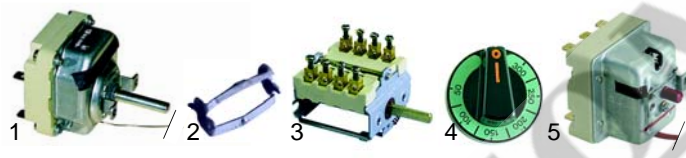

Fig.	Réf.	Description	Modèle	Réf. C.
1	416043	990W/230V	C_FFE, C_FFEP,	X47000
2	300081	commutateur pour four	C2FTPFPE,	X44100
3	110775	manette	C2FTPFEP, C_PFE,	0000X01200
4	359041	lampe témoin, 230V	C_PQFE, C4VFE,	X50900
5	359042	lampe témoin, 230V	K_FFE, K_PFE	X41200