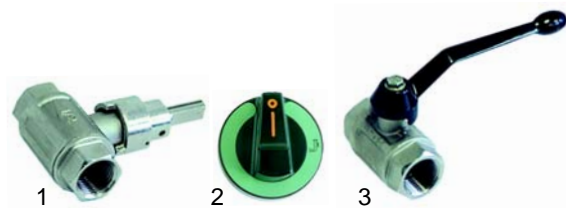

Bains-maries (électrique)

Fig.	Réf.	Description	Modèle	Réf. C.
1	415130	1600W/230V	CBE4/, TB40/80E, SKB40E, SKB80E	X45800
2	415844	2600W/230V	CBE6, SKB60E	X45900
3	375055	thermostat	SKB40E, SKB60E,	X43100
4	110453	manette	SKB80E, CBE_, TBE_E	000X00400