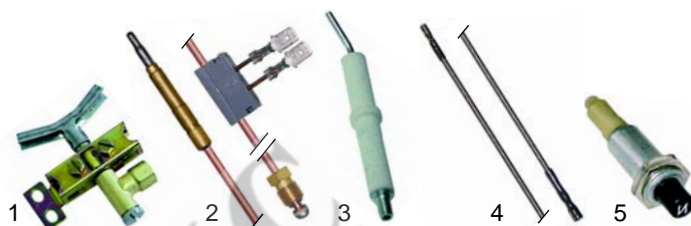

Fig.	Réf.	Description	Modèle	Réf. C.
1	105261	brûleur	SKF_GM,	0900X23100
2	101188	régulateur Eurosit	CF10G4M,	X12900
3	375282	thermostat de sécurité	CF10DG8M	0000X43400

Fig.	Réf.	Description	Modèle	Réf. C.
1	100145	veilleuse		0000X19000
2	102069	thermocouple	SKF_GM,	X19100
3	100706	bougie	CF10G4M,	X16800
4	100015	câble pour bougie d'allumage	CF10DG8M	X40100
5	100003	piezo		M00500