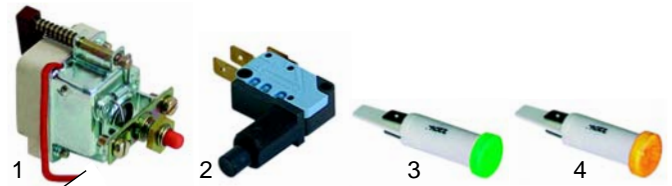

Fig.	Réf.	Description	Modèle	Réf. C.
1	100050	veilleuse	KBRG, KBRG12	X14300
2	100172	thermocouple		X14300
3	100701	bougie		X13001
4	100178	câble pour bougie d'allumage		X40500
5	101002	allumeur automatique		X50000