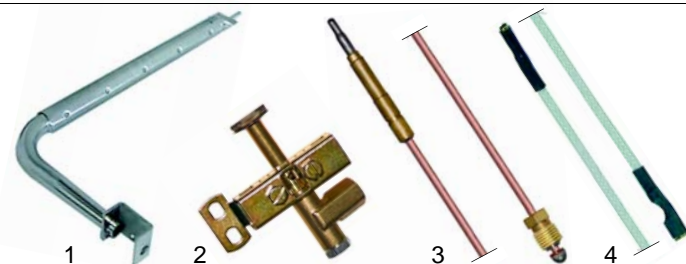

Fig.	Réf.	Description	Modèle	Réf. C.
1	101181	robinet thermostatique		X68053
2	100830	joint	CC_G,	X68050
3	101479	bride	SKC_FFG, C_FFLG,	X68052
4	110352	manette	C_FFLGP	0000X00900

Fig.	Réf.	Description	Modèle	Réf. C.
1	700013	charnière/gauche	CC_, CCG_E, CCQ_E,	X68021
2	700014	charnière/droite	SKC_FFG, SKC_G,	X68020
3	700003	support	SKC_FFE	X68006
4	900230	joint	CC80_, SKC_G, CCG80_E, CCQ80E	X68009
5	900231	joint	CC81_, CC120_, CCG81E, CCG120E, SKC_FFG, SKC_FFE, CCQ120E, CCQ81E	X68201