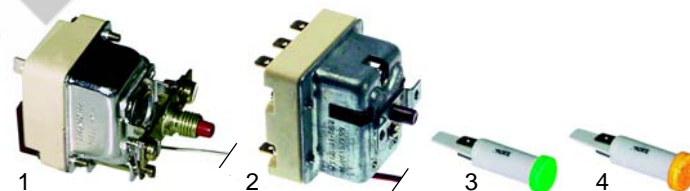

G Salamandres (électrique)

Fig.	Réf.	Description	Modèle	Réf. C.
1	416049	2800W/230V	S105	X48900
2	415347	1600W/230V	S205, S600E, S680E	X47800
3	416009	2300W/230		-

Fig.	Réf.	Description	Modèle	Réf. C.
1	380015	doseur d'énergie	S105, S205,	X44400
2	110772	manette	S600E, S680E	0000X01300
3	359041	lampe témoin		X50900