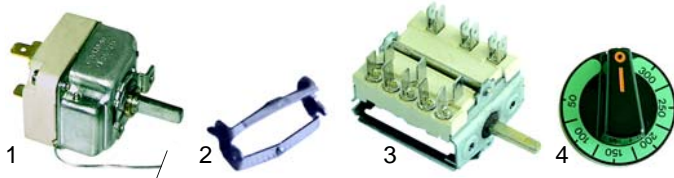

Fig.	Réf.	Description	Modèle	Réf. C.
1	416041	résistance/haut	C_FFLEP, C_PFLE, CFFLE, CC81E, CCQ81E, CC120E,	X68202
2	416042	résistance/bas	CCQ120E, CCG81E, CCG120E, SKC_FFE, CCV81E, C4VFLE	X68002

Fig.	Réf.	Description	Modèle	Réf. C.
1	375216	thermostat		X49600
2	550060	étrier	CC80E, CCQ80E, CCV81E, SKC40G,	X44600
3	345662	commutateur	SKC80G	X44200
4	110452	manette		0000X01400