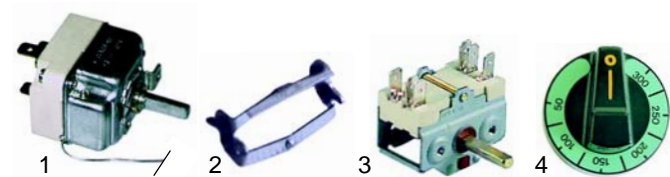

Fig.	Réf.	Description	Modèle	Réf. C.
1	514208	robinet à eau		M75600
2	110784	manette	KBRG, KBRE,	0000Y04500
3	690548	ressort/droite	KBRG12, KBRE12	Y71500
4	690549	ressort/gauche		Y71800

Marmites (gaz)

Fig.	Réf.	Description	Modèle	Réf. C.
1	105257	brûleur		Y22100
2	101093	robinet à gaz	KP_G, KPI_G,	Y71300
3	110801	manette	KP_GA, KPI_GA	0000Y03700
4	375350	thermostat de sécurité		Y16600