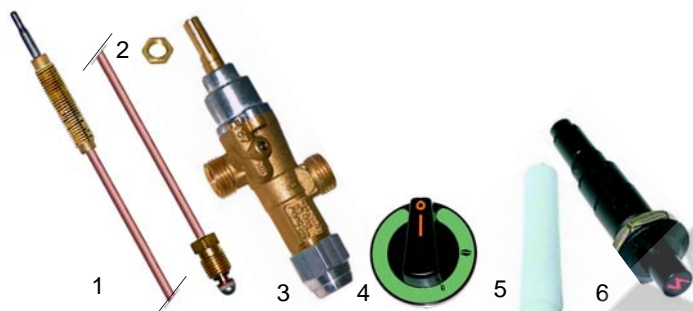

Accessoires foyers de cuisson (Groupe A)

Fig.	Réf.	Description	Modèle	Réf. C.
1	102062	thermocouple 600, M9x1		X15700
2	102067	écrou M8x1		X15900
3	101491	robinet à gaz PEL20S	CC_G, SKC_G, CCG_E	0000X10100 0000X10400
4	110049	manette		0000X00100
5	100729	bougie		X15000
6	100009	Piezo		-