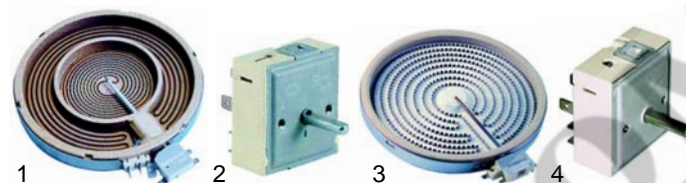

Plaques vitrocéramiques

Fig.	Réf.	Description	Modèle	Réf. C.
1	490113	1700W/230V		Y12207
2	490116	1200W/230V	CCV80E, CCV81E	Y12208
3	380015	doseur d'énergie, à 1 circuit		Y12206

Fig.	Réf.	Description	Modèle	Réf. C.
1	490114	2220W/230V		Y12409
2	380027	doseur d'énergie, à 2 circuits	C2V, C4V, C4VFE,	Y12407
3	490050	2500W/230V	C4VFLE	Y12408
4	380015	doseur d'énergie, à 1 circuit		Y12406