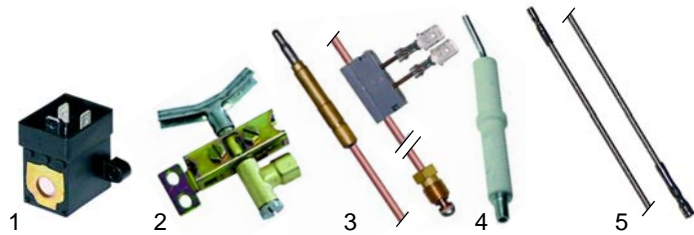

Fig.	Réf.	Description	Modèle	Réf. C.
1	970262	panier, 1/2		X63200
2	970260	panier, 1/1	CF15G4,	X64200
3	970261	grille de fond	CF15DG8	X64600

Fig.	Réf.	Description	Modèle	Réf. C.
1	101313	bobine d'électrovanne		X50400
2	100145	veilleuse	CF_G4,	0000X19000
3	102069	thermocouple	CF_DG8,	X19100
4	100706	bougie	KFG_	X16800
5	100015	câble pour bougie d'allumage		X40500