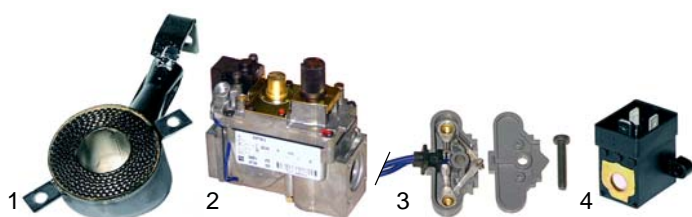

Chauffe-frites (électrique)

Fig.	Réf.	Description	Modèle	Réf. C.
1	415103	450W/230V		X48000
2	416082	350W/230V	SKP40E	X48400
3	300125	interrupteur, 230V		X50800S

Friteuses (gaz)

Fig.	Réf.	Description	Modèle	Réf. C.
1	105261	brûleur	SKF_G,	0900X23100
2	101162	régulateur Novasit	CF10G4,	0000X11400
3	101312	micro-rupteur	CF10DG8,	X49000
4	101313	bobine d'électrovanne	TF_G	X50400