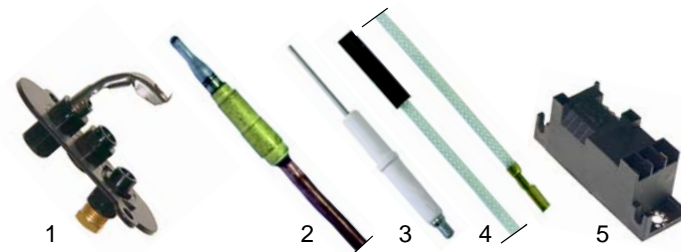

Fig.	Réf.	Description	Modèle	Réf. C.
1	100056	veilleuse	CBRG8	X17000
2	102040	thermocouple, 500mm		X16900
3	100701	bougie		X16900
4	100026	câble pour bougie d'allumage		X40100

Fig.	Réf.	Description	Modèle	Réf. C.
1	105115	brûleur	KBRG, KBRG12	Y22200
2	101162	régulateur Novasit		0000X11400
3	101312	micro-rupteur		X49000
4	101470	valve de sécurité		Y21800