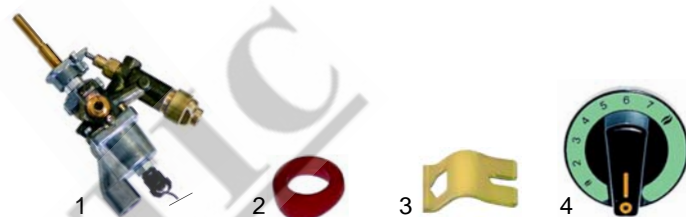

Fours (gaz)

Fig.	Réf.	Description	Modèle	Réf. C.
1	105103	brûleur		X68401
2	102060	thermocouple		X68045
3	102067	écrou, M8x1	CC_G, SKC_FFG, C_FFLG, C_FFLGP	
4	100797	bougie		X68041
5	100174	câble pour bougie d'allumage		X68040
6	100003	piezo		M00500