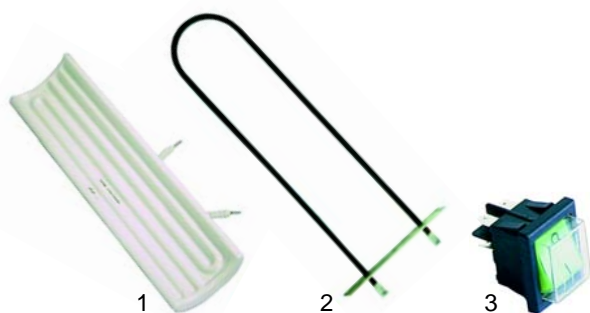

Chauffe-frites (électrique)

Fig.	Réf.	Description	Modèle	Réf. C.
1	415103	450W/230V		X48000
2	416082	350W/230V	SKP40E	X48400
3	300125	interrupteur, 230V		X50800S

Friteuses (gaz)

Fig.	Réf.	Description	Modèle	Réf. C.
1	105261	brûleur	SKF_G,	0900X23100
2	101162	régulateur Novasit	CF10G4,	0000X11400
3	101312	micro-rupteur	CF10DG8,	X49000
4	101313	bobine d'électrovanne	TF_G	X50400