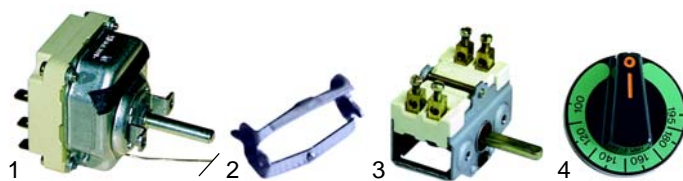

Fig.	Réf.	Description	Modèle	Réf. C.
1	375097	thermostat	SKF_E,	X43800
2	550060	étrier	CF10E4,	X44600
3	300091	commutateur	CF10DE6,	Y16200
4	110455	manette	TF_E	0000X00700