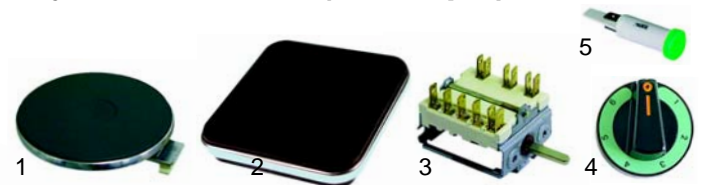

Fig.	Réf.	Description	Modèle	Réf. C.
1	100050	veilleuse		X13000
2	102041	thermocouple	KTP, KTPFG, K2FTPFG	X14200
3	100015	câble pour bougie d'allumage		X40100
4	100701	bougie		X13001

Foyers de cuisson (électrique)