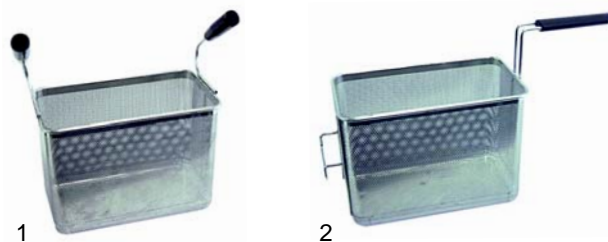

Fig.	Réf.	Description	Modèle	Réf. C.
1	514210	robinet à eau	CPG4/8	X18000
2	514208	robinet à eau		M75600
3	110784	manette	KCP	0000Y04500
4	514211	robinet à boisseau sphérique	KCP	M75400
5	514217	poignée	CPG4/8	M75700