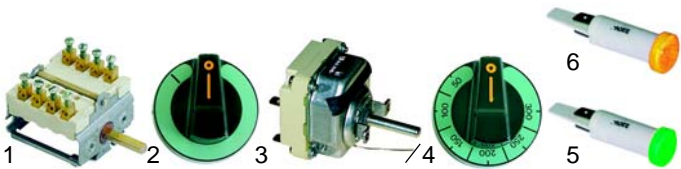

Fig.	Réf.	Description	Modèle	Réf. C.
1	375038	thermostat	SKT_E/ER/ELR, CFTE_,	X43900
2	550060	étrier	TT_E/EC/ER,	X44600
3	300002	commutateur	TT_E2/EC2/ELR	X40900
4	110454	manette		0000X00300

Fig.	Réf.	Description	Modèle	Réf. C.
1	345665	commutateur		X40700
2	110786	manette		0000Z04400
3	375038	thermostat	KFTE_	Y16400 X43900
4	110785	manette		0000Y04900
5	359041	lampe témoin, 230V		X50900
6	359042	lampe témoin, 230V		X41200