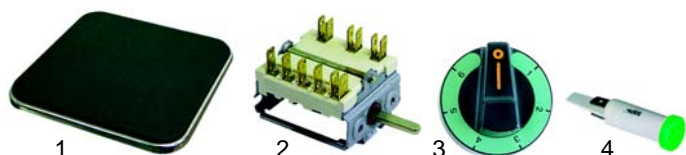

Fig.	Réf.	Description	Modèle	Réf. C.
1	490020	2600W/230V, Ø220mm	SKC_E, CC_E, C_P, C_PFE, C_PFLE, TC_E	X45300
2	490066	2600W/230V, 220x220mm	SKCQE, CCQ_E, C_PQ, C_PQFE, TCQ_E	X45500
3	300004	commutateur 7 positions		X54100
4	110451	manette		0000X00500
5	359041	lampe témoin, 230V		X50900