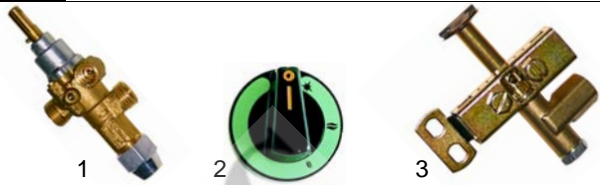

Grils à pierres de lave (gaz)

Fig.	Réf.	Description	Modèle	Réf. C.
1	fini	brûleur	SKPL_G, CPLG_	X23700
2	105340	brûleur	(à partir de N° d'appareil: 96002650) SKPL_G, CPLG	X24100
3	211009	grille à pierre de lave	SKPL_G, CPLG_	B49900