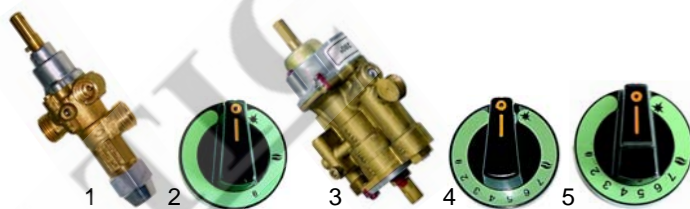

Grillades (gaz)

Fig.	Réf.	Description	Modèle	Réf. C.
1	105255	brûleur, 1 rangée	SKT40G/GR/GLR, SKT80G/GR/GLR, SKT40GC, SKT80GC, CFTG4/8, CFTGR4, LFTGRL8, CFTG4C, CFTG8C, TT40G/GR/GLR, TT80G/GR/GLR, TT40GC, TT80GC	X20000
2	105260	brûleur, 2 rangées	SKT60G/GR/GLR, SKT80GC, CFTG6, CFTGR6, CFTG6C, TT60G/GR/GLR, TT60GC	X20100
3	105303	brûleur	KFTG_, KFTG_C, KFTGR_, KFTGLR_	Y20100