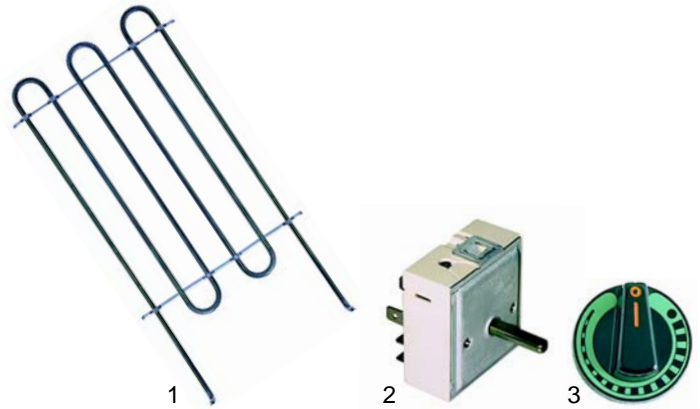

Fig.	Réf.	Description	Modèle	Réf. C.
1	416767	résistance, 1500W/230V	SKB40E, CBE4/8, TBE40E (à partir de Réf. 98001880)	Y00700
2	380015	doseur d'énergie	SKB80E, CBE6, TBE60E (à partir de Réf. 98003025)	X44400
3	110772	manette		0000X01300