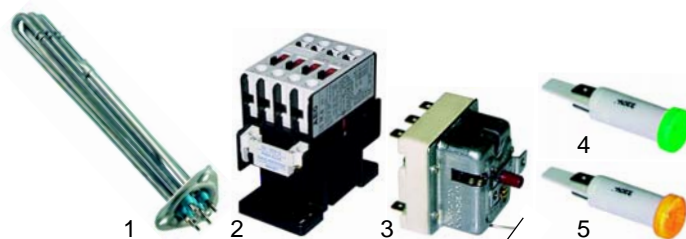

Marmites (électrique)

Fig.	Réf.	Description	Modèle	Réf. C.
1	416048	6000W/230V		Y15300
2	380262	contacteur 32A, 3 contacts fermés + 1 contact fermé	KPI_E, KPI_EA	Y11100
3	375350	thermostat de sécurité		Y16600
4	359041	lampe témoin, 230V		X50900
5	359042	lampe témoin, 230V		X41200