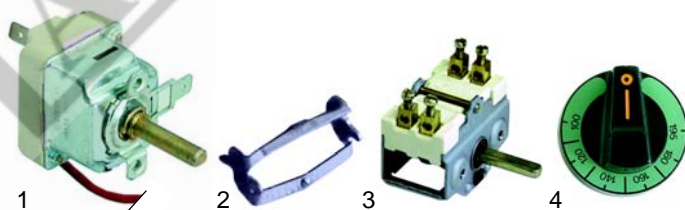

Fig.	Réf.	Description	Modèle	Réf. C.
1	390062	thermostat de sécurité		Y16300
2	359041	lampe témoin, 230V	KFE4, KFE8	X50900
3	359042	lampe témoin, 230V		X41200
4	550258	collier de fixation		M86500

Fig.	Réf.	Description	Modèle	Réf. C.
1	390062	thermostat de sécurité	SKF_E, CF10E4,	X49500
2	514200	robinet à boisseau sphérique	CF10DE6, TF_E	0000X15600
3	514201	bec	SKF_E,	B10700
4	514212	robinet à boisseau sphérique	TF_E	0000X15300