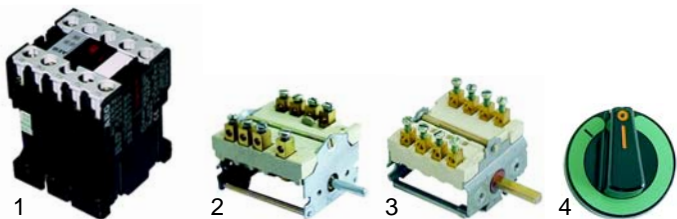

Grils électriques

Fig.	Réf.	Description	Modèle	Réf. C.
1	416000	1500W/230V		Y00200
2	210160	grille en fonte	SKR40W, SKR60E	A71300
3	380015	doseur d'énergie		X44400
4	110772	manette		0000X01300S

Fig.	Réf.	Description	Modèle	Réf. C.
1	380238	contacteur, 20A		Y10100
2	300095	commutateur, 32A	SKR40W, SKR60E	X40600
3	345665	commutateur, 16A		X40700
4	110773	manette		0000X00600S