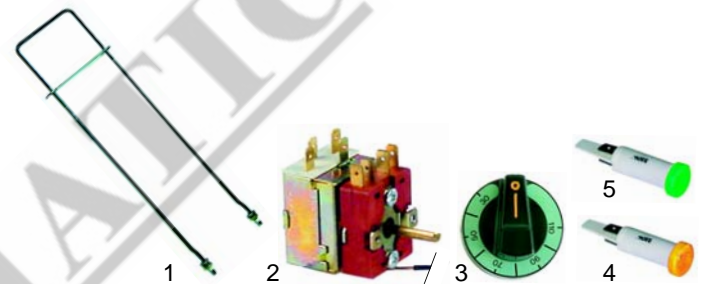

Fig.	Réf.	Description	Modèle	Réf. C.
1	514210	robinet à eau		X1800
2	514200	robinet à boisseau sphérique	SKCP60E,	0000X15600
3	514201	bec	TCP60E	310700
4	970216	panier		X62600

Fig.	Réf.	Description	Modèle	Réf. C.
1	416047	1950W/230V		Y10600
2	375223	thermostat	KB4,	Y51200
3	110787	manette	KB8	0000Y04200
4	359042	lampe témoin, 230V		X50900
5	359041	lampe témoin, 230V		X41200