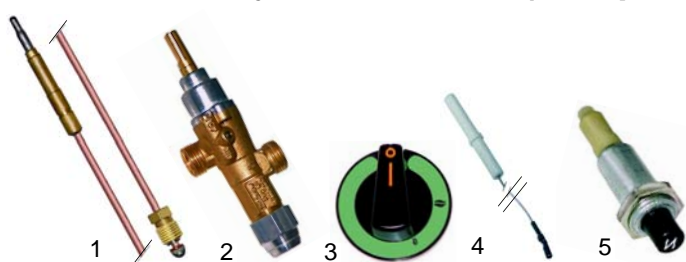

Accessoires foyers de cuisson (Groupe B)

Fig.	Réf.	Description	Modèle	Réf. C.
1	102041	thermocouple 600/M9x1		X14200
2	101491	robinet à gaz PEL20S sans veilleuse	SKC_FFE/G, C_F, C_FFE/G	01000X10100 02000X10400
3	110049	manette	C_FFLE/G	0000X00100
4	100733	bougie 600mm	C2FTPFE/G	X14500
5	100003	Piezo	T_F	M00500