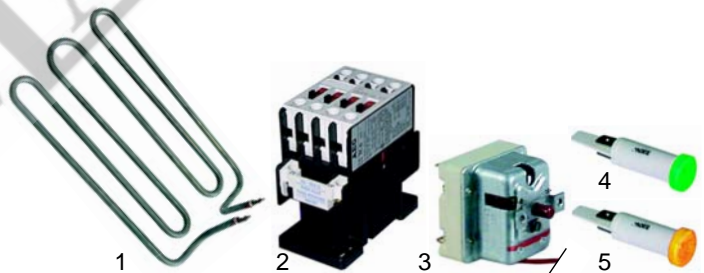

Sauteuses basculantes (électrique)

Fig.	Réf.	Description	Modèle	Réf. C.
1	416045	résistance, 2900W/230V		X48100
2	380261	contacteur, 32A, 3 contacts fermés + 1 contact fermé	CBRE8	X55300
3	390227	thermostat de sécurité		X49900
4	359041	lampe témoin, 230V		X50900
5	359042	lampe témoin, 230V		X41200