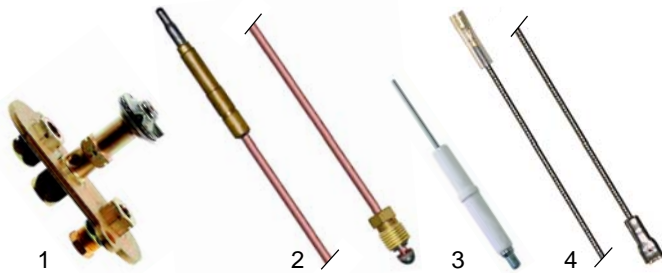

Fig.	Réf.	Description	Modèle	Réf. C.
1	970265	panier, 1/2		Y45900
2	970266	panier, 1/1	KFE4, KFE8	Y466000
3	970267	grille de fond		Y4100

G Adaptables pour Giga

Sauteuses basculantes

Fig.	Réf.	Description	Modèle	Réf. C.
1	105110	brûleur	CBRG8	X20600
2	105111	pont d'allumage		X20700
3	101132	contrôleur Minisit		Y17400
4	101136	piezo		Y17400
5	110068	manette		Y17400