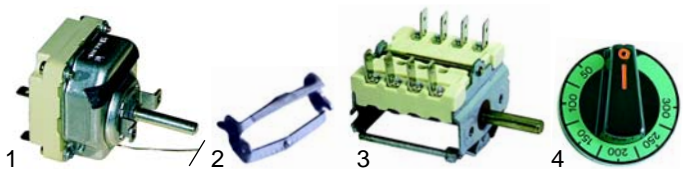

Fig.	Réf.	Description	Modèle	Réf. C.
1	415077	1300W/230V		Y00100
2	359041	lampe témoin, 230V	SKBR40E	X50900
3	359042	lampe témoin, 230V		X41200

Fig.	Réf.	Description	Modèle	Réf. C.
1	375038	thermostat		X43900
2	550066	étrier		X44600
3	300002	commutateur	SKBR40E	X40900
4	110454	manette		0000X00300