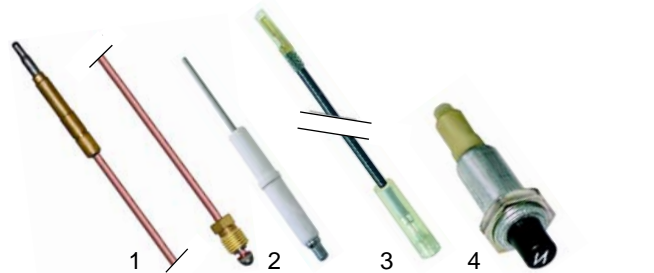

Salamandres (gaz)

fini!

1 2 3 4

Fig.	Réf.	Description	Modèle	Réf. C.
1	plus dispo.	brûleur		X23400
2	101397	robinet à gaz	S600G, S680G	0000X10800
3	110771	manette		0000X00800
4	100056	veilleuse		X17000

Fig.	Réf.	Description	Modèle	Réf. C.
1	102042	thermocouple		X14200, X14200
2	100701	bougie	S600G, S680G	X16900
3	100176	câble pour bougie d'allumage		X41000
4	100003	piezo		M00500