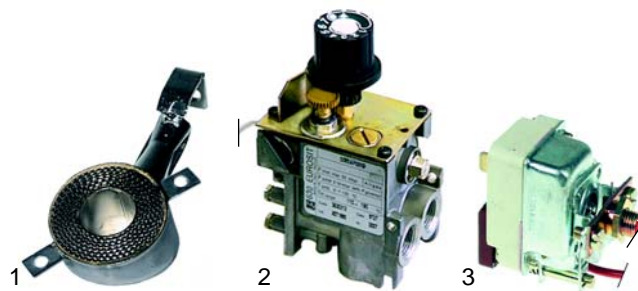

Chauffe-frites (électrique)

Fig.	Réf.	Description	Modèle	Réf. C.
1	415103	450W/230V		X48000
2	416082	350W/230V	SKP40E	X48400
3	300125	interrupteur, 230V		X50800S

Friteuses (gaz)

Fig.	Réf.	Description	Modèle	Réf. C.
1	105261	brûleur	SKF_G,	0900X23100
2	101162	régulateur Novasit	CF10G4,	0000X11400
3	101312	micro-rupteur	CF10DG8,	X49000
4	101313	bobine d'électrovanne	TF_G	X50400