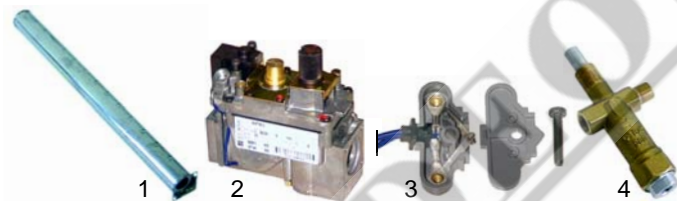

Fig.	Réf.	Description	Modèle	Réf. C.
1	100056	veilleuse	CBRG8	X17000
2	102040	thermocouple, 500mm		X16900
3	100701	bougie		X16900
4	100026	câble pour bougie d'allumage		X40100

Fig.	Réf.	Description	Modèle	Réf. C.
1	105115	brûleur	KBRG, KBRG12	Y22200
2	101162	régulateur Novasit		0000X11400
3	101312	micro-rupteur		X49000
4	101470	valve de sécurité		Y21800