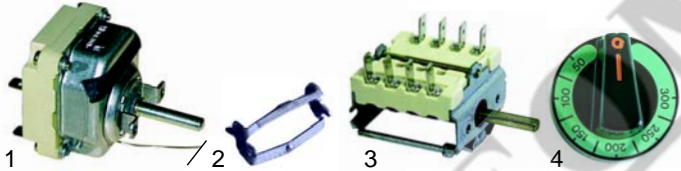

Grillades (électrique)

Fig.	Réf.	Description	Modèle	Réf. C.
1	415651	1350W/240V	SKT_E/ER/ELR, CFTE_, TT_E/EC/ER, TT_E2/EC2/ELR	X45700
2	416046	2560W/240V	KFTE_	Y10400

Fig.	Réf.	Description	Modèle	Réf. C.
1	375252	thermostat de sécurité	SKT_E/ER/ELR, CFTE_, TT_E/EC/ER, TT_E2/EC2/ELR, KFTE_	X44800
2	359041	lampe témoin, 230V		X50900
3	359042	lampe témoin, 230V		X41200