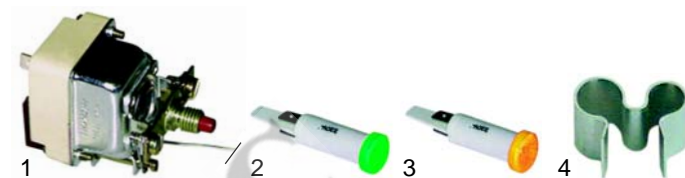

Fig.	Réf.	Description	Modèle	Réf. C.
1	390062	thermostat de sécurité		Y16300
2	359041	lampe témoin, 230V	KFE4, KFE8	X50900
3	359042	lampe témoin, 230V		X41200
4	550258	collier de fixation		M86500